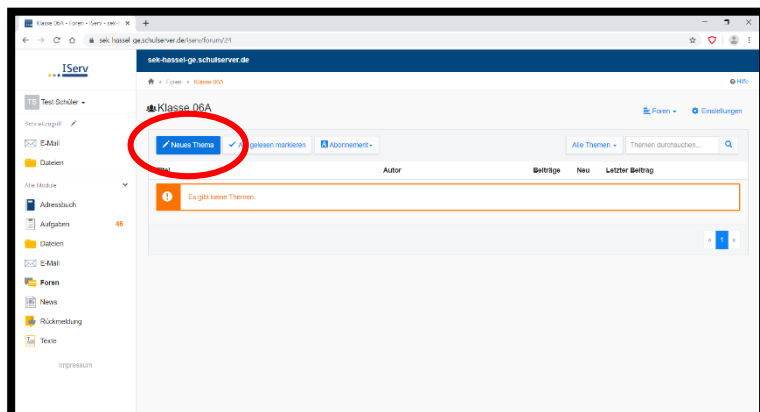

Achtung: Alle Aufgaben haben eine Abgabefrist.

Wenn du keinen Computer hast, kannst du auch mit dem Handy arbeiten. Dazu musst du einfach die I-Serv-App installieren:

Die Erstanmeldung muss jedoch immer im Internet stattfinden.

Unter „Alle Module“ auf der linken Seite findest du auch die **Foren**. Hier gibt es ein Klassenforum und manchmal auch Kursforen. Dort kannst du dich mit anderen Schüler*innen und deinen Lehrer*innen austauschen. Wenn du auf „Neues Thema“ klickst, kannst du deine Frage stellen.