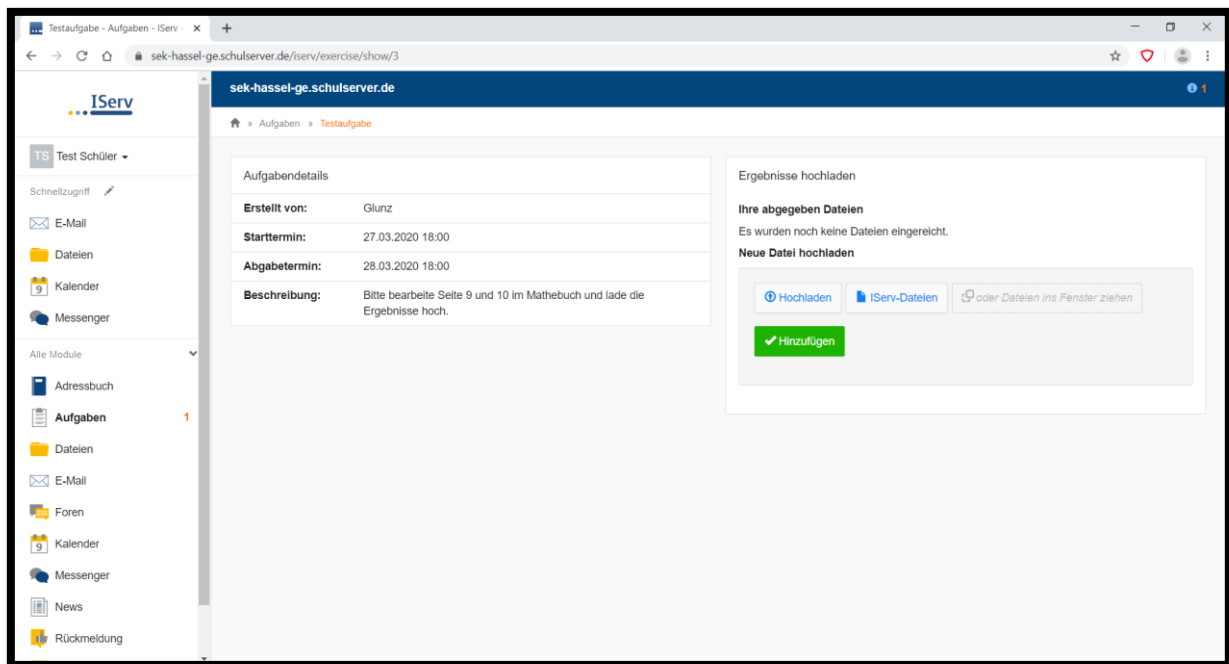

Mit einem Klick auf die Aufgabe, kannst du sie lesen und bearbeiten. Entweder musst du einen Text eingeben oder eine Datei hochladen.

Achtung: Alle Aufgaben haben eine Abgabefrist.