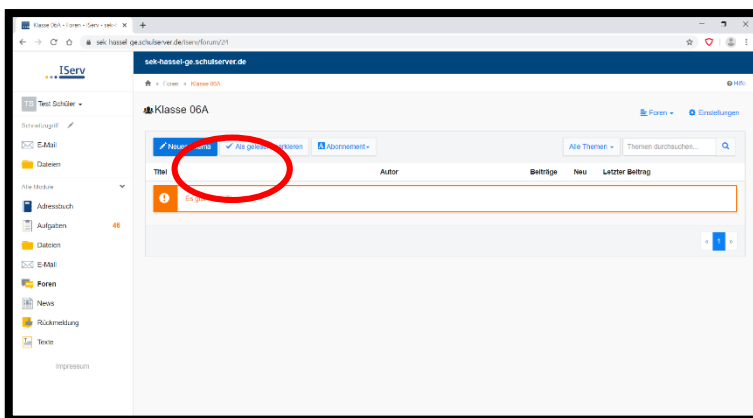

Jak tylko się zalogujesz ukaże Ci się strona startowa portalu IServ. Tutaj możesz zobaczyć już twoje E-Maile, zadania domowe i inne nowości („News“).

Jednym kliknięciem na „Aufgabe“ wyświetli ci się zadanie wraz z poleceniem, które możesz przeczytać i opracować. Zadanie możesz przesłać w formie tekstu lub załącznika.

Uwaga: Wszystkie zadania musisz oddać w podanym terminie („Abgabetermin“).

Jeśli nie masz komputera, możesz pracować przy pomocy Smartphonu. Do tego wystarczy zainstalować I-Serv-App.

Pamiętaj: Pierwsze logowanie musisz przeprowadzić przy pomocy innego urządzenia (np.komputer/laptop) z dostępem do internetu.

Jeśli klikniesz na „Alle Module“ po prawej stronie znajdziesz fora („Foren“). Tutaj mieszczą się fora klasowe, ale i również czasami fora dotyczące twoich przedmiotów. Dzięki temu możesz być w kontakcie z innymi uczniami oraz z twoimi nauczycielami. Jeśli klikniesz na „Neues Thema“ możesz zadać pytanie, na które na pewno otrzymasz odpowiedź.