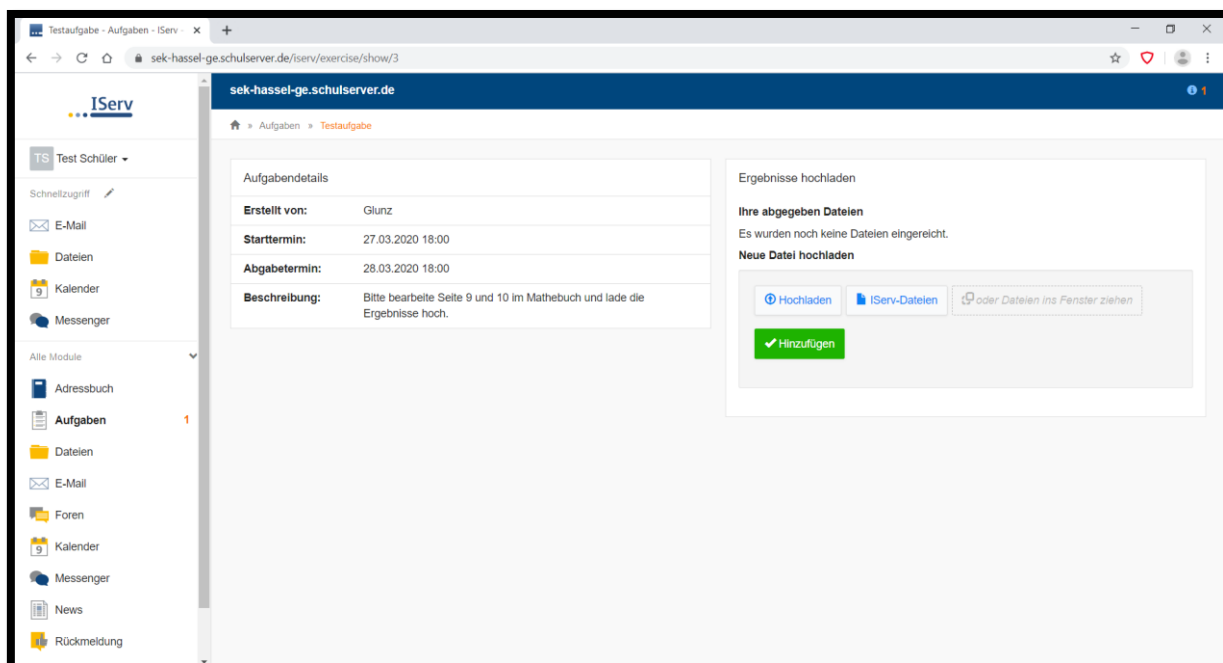

Jednym kliknięciem na „Aufgabe“ wyświetli ci się zadanie wraz z poleceniem, które możesz przeczytać i opracować. Zadanie możesz przesłać w formie tekstu lub załącznika.

Uwaga: Wszystkie zadania musisz oddać w podanym terminie („Abgabetermin“).