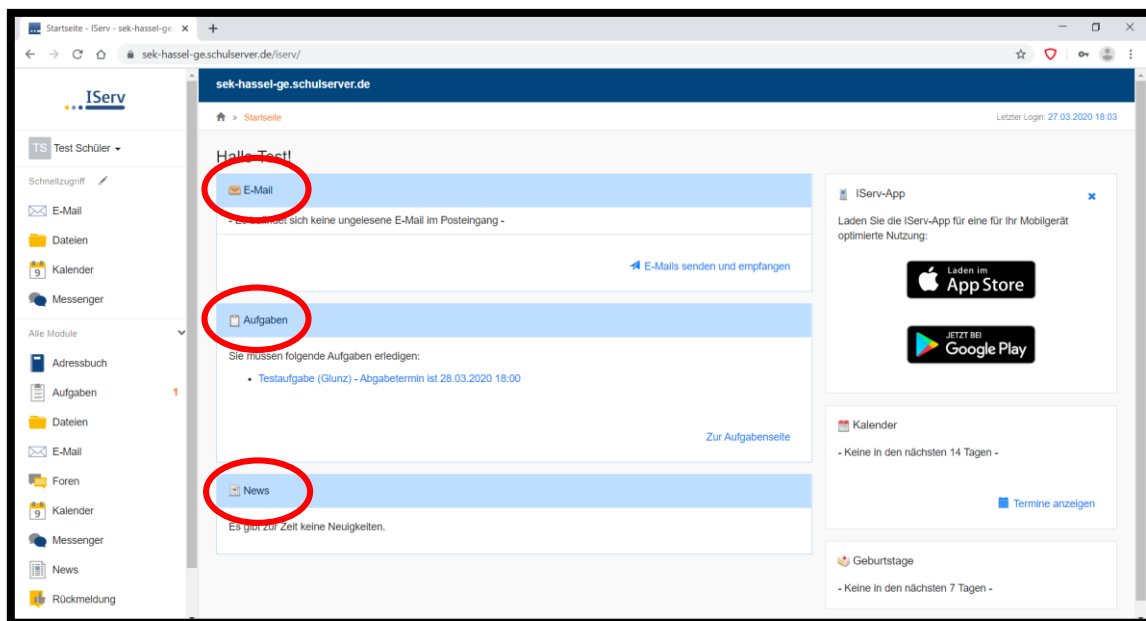

Wprowadzenie do platformy edukacyjnej IServ

Po tym jak otrzymałeś od swoich wychowawców **dane dostępu** do platformy edukacyjnej **IServ**, możesz się na nią bezpośrednio zalogować. Link do okna logowania znajdziesz tutaj.

imię.nazwisko

sześć liczb np.:
123456

IServ-Schulserver

Po pierwszym logowaniu musisz wprowadzić **nowe hasło**. Nowe hasło musi zostać przez ciebie zapamiętane i zapisane w bezpiecznym miejscu. Pamiętaj! Nie ma możliwości odzyskania hasła.

Jak tylko się zalogujesz ukaże Ci się strona startowa portalu IServ. Tutaj możesz zobaczyć już twoje E-Maile, zadania domowe i inne nowości („News“).

Jednym kliknięciem na „Aufgabe“ wyświetli ci się zadanie wraz z poleceniem, które możesz przeczytać i opracować. Zadanie możesz przesłać w formie tekstu lub załącznika.