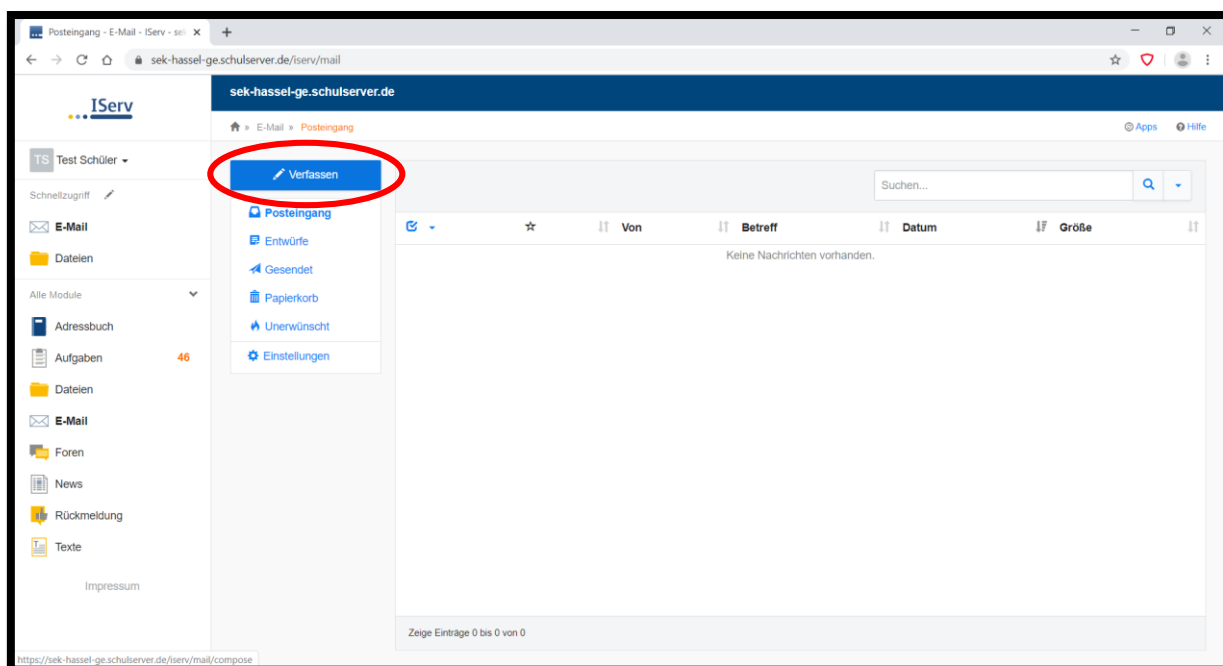

Wskazówka: Te lub inne wątpliwości mogą się rozwiązać przy pomocy krótkich filmików instruktarzowych na YouTube.