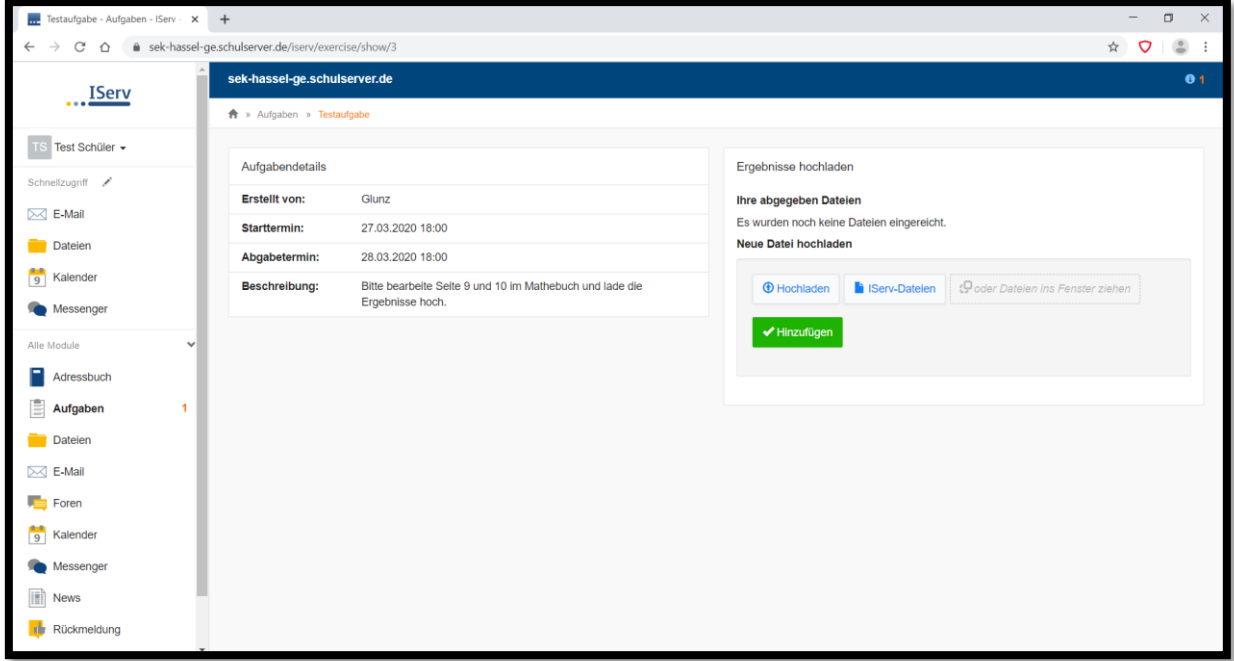

Ödevlerinizi (**Aufgabe**) bir tıkla, okuyabilir ve çözebilirsiniz. Bunun için bir metin girmeniz(yazmanız) veya bir dosya yüklemeniz gerekiyor.

Dikkat: Tüm ödevlerin bir son teslim tarihi vardır. (Ödevlerinizi öngörülen tarihte bitirilmeli ve geri gönderilmelisiniz.)