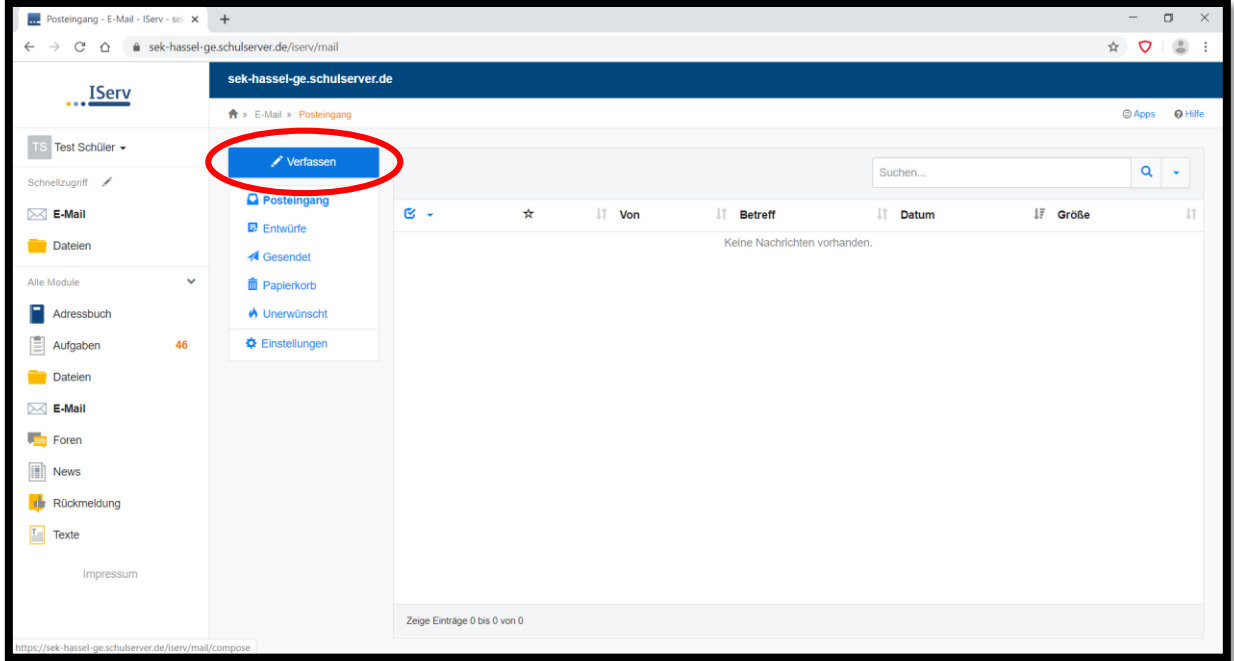

Ayrıca forumları (FOREN) soldaki "Tüm modüller" altında bulabilirsiniz.

Burada herhangi bir sınıf forumu bazen de kurs forumları vardır.

Orada diğer öğrenciler ve öğretmenlerinizle fikir alışverişinde bulunabilirsiniz.

"Yeni konuyu" (Neues Thema) tıklarsanız, sorunuzu sorabilirsiniz.

İpucu: IServ hakkında herhangi bir sorunuz varsa, YouTube'da bazı açıklayıcı videolar da bulabilirsiniz!

Bitirirken, Önemli Bir Not:

IServ'de, anonim (Adsız, bilinmeyen, takip edilemez) değilsiniz. Şikayet durumunda, okul ayrıca verileri değerlendirebilir ve kişisel hesabınıza kadar izleyebilir.

Bunun anlamı:

- IServ'de adınıza gelen her şeyden siz sorumlusunuz!
- Bu nedenle, asla samimi arkadaşlarınıza dahi şifrenizi vermeyin!
- Her zaman güler yüzlü ve nazik olun!
- Yasaklanmış içeriği değiştirmeyin ve kimseyle paylaşmayın!