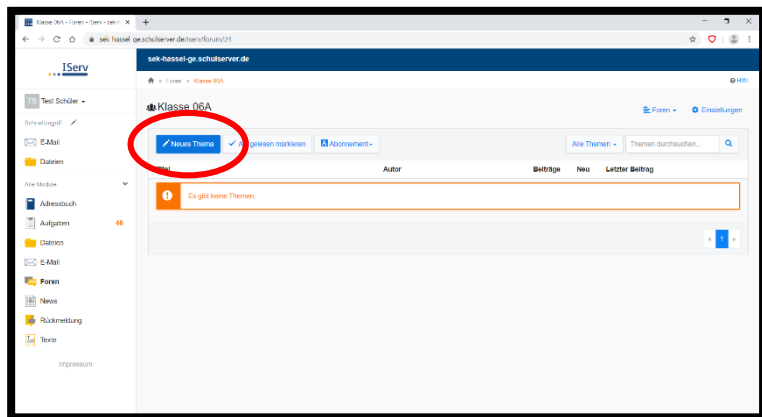

Ayrıca forumları soldaki "Tüm modüller" altında bulabilirsiniz. Burada sınıf forumları bazen de kurs forumları **başlıkları (FOREN)** vardır. Orada diğer öğrenciler ve öğretmenlerinizle fikir alışverişinde bulunabilirsiniz. "**Yeni Konu**"yu (**Neues Thema**) tıklarsanız, soru ve sorularınızı yazabilirsiniz.