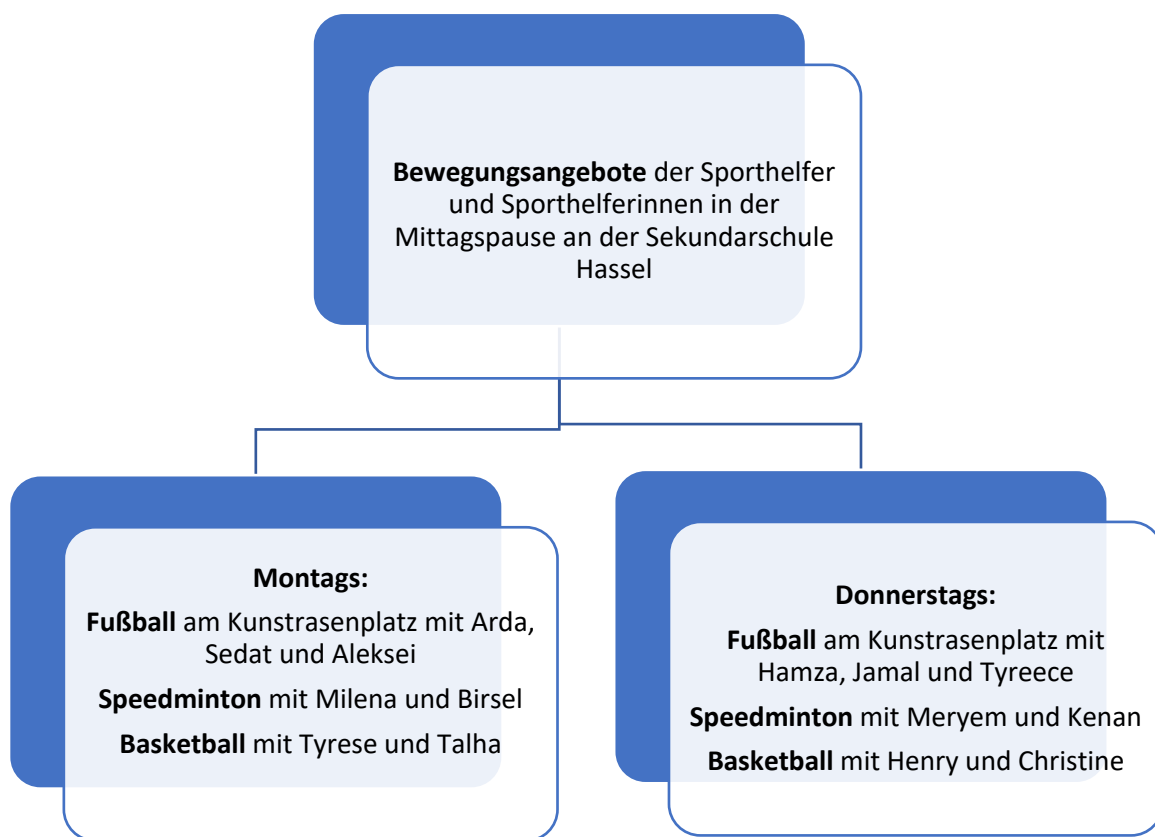

Liebe Schülerinnen und Schüler der Sekundarschule Hassel,

die Sporthelferinnen und Sporthelfer bieten von April bis zu den Sommerferien verschiedene Sportangebote in der Mittagspause am Standort II an. Die Bewegungsangebote finden nur bei gutem Wetter draußen statt. Ihr erkennt die Sporthelferinnen und Sporthelfer am gelben Leibchen. Beim Fußball unterstützt die Sporthelfer/innen zusätzlich Herr Kalkan. Der Treffpunkt zur Sportart Fußball und zum Speedminton ist immer vor dem Eingang des Sportplatzes.